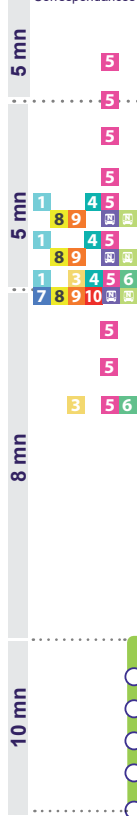

Schéma de ligne

2 Groupe scolaire II - Gare routière - Faubourg

Du lundi au samedi sauf dimanche et jours fériés

Circule uniquement en période scolaire

	LMCJV	Vacances scolaires SAMEDI	LMCJV	LMCJV	Vacances scolaires SAMEDI	LMCJV	LMCJVS	LMCJVS	LMCJVS	LMCJVS	LMCJVS	
SANEF	07:10											
Groupe scolaire II	07:15	07:25		07:25	08:18	08:18	11:23	12:25	13:00	16:25	17:25	
Orchidée	07:16	07:26		07:26	08:19	08:19	11:24	12:26	13:01	16:26	17:26	
Bruyères	07:17	07:27		07:27	08:20	08:20	11:25	12:27	13:02	16:27	17:27	
Les Cygnes	07:18	07:28		07:28	08:21	08:21	11:26	12:28	13:03	16:28	17:28	
Foyer	07:20	07:30		07:29	08:23	08:22	11:28	12:30	13:04	16:30	17:30	
Covoiturage	07:22	07:32		07:31	08:25	08:24	11:30	12:32	13:06	16:32	17:32	
Tennis	07:25	07:34		07:33	08:27	08:26	11:32	12:34	13:08	16:35	17:35	
Naples	07:27	07:35		07:36	08:28	08:29	11:34	12:36	13:11	16:37	17:37	
Rue d'Essin	07:29	07:36		07:37	08:29	08:30	11:35	12:37	13:12	16:38	17:38	
Chasseur	07:30	07:37		07:38	08:30	08:31	11:36	12:38	13:13	16:39	17:39	
Patton				07:39		08:32				13:14		
Zone Commerciale				07:42		08:35				13:17		
Brack				07:43		08:36				13:18		
Ecole Primaire				07:44		08:37				13:19		
CES La Fontaine				07:46		08:39				13:21		
Dudweiler				07:48		08:41				13:23		
Chapelle	07:32	07:39		07:51	08:32	08:44	11:39	12:41	13:26	16:42	17:42	
Clemenceau	07:33	07:40		07:53	08:33	08:46	11:41	12:43	13:28	16:44	17:44	
Gare routière Quai 2	07:35	07:42		07:55	08:35	08:48	11:43	12:45	13:35	16:50	17:55	
Gare routière Quai 2	07:41	07:50	07:50	07:55	08:40	08:50	11:55	12:50	13:35	16:55	18:00	
Atac Lorraine	07:42	07:51	07:51	07:56	08:41	08:51	11:56	12:51	13:36	16:57	18:02	
Point du Jour	07:44	07:53	07:53	07:58	08:43	08:53	11:58	12:53	13:38	16:59	18:04	
Energis	07:45	07:54	07:54	07:59	08:44	08:54	11:59	12:54	13:39	17:00	18:06	
Faubourg	07:47	07:56	07:56	08:01	08:46	08:56	12:01	12:56	13:41	17:02	18:08	

Schéma de ligne

Correspondances

2 Faubourg

Lycée C. Jully

Energis

Point du Jour

Commissariat

Mairie