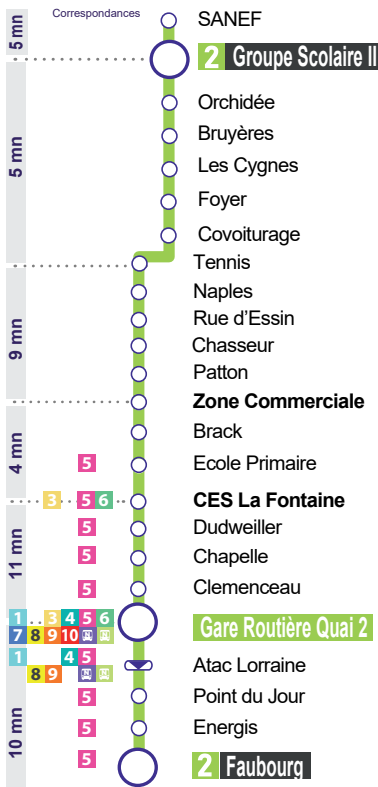

Schéma de ligne

2 Groupe scolaire II - Gare routière - Faubourg

Du lundi au samedi sauf dimanche et jours fériés

Circule uniquement en période scolaire

	LMCJV	Vacances scolaires SAMEDI	LMCJV	LMCJV	Vacances scolaires SAMEDI	LMCJV	LMCJVS	LMCJVS	LMCJVS	LMCJVS	LMCJVS	
SANEF	07:10											
Groupe scolaire II	07:15	07:25		07:25	08:18	08:18	11:23	12:25	13:00	16:25	17:25	
Orchidée	07:16	07:26		07:26	08:19	08:19	11:24	12:26	13:01	16:26	17:26	
Bruyères	07:17	07:27		07:27	08:20	08:20	11:25	12:27	13:02	16:27	17:27	
Les Cygnes	07:18	07:28		07:28	08:21	08:21	11:26	12:28	13:03	16:28	17:28	
Foyer	07:20	07:30		07:29	08:23	08:22	11:28	12:30	13:04	16:30	17:30	
Covoiturage	07:22	07:32		07:31	08:25	08:24	11:30	12:32	13:06	16:32	17:32	
Tennis	07:25	07:34		07:33	08:27	08:26	11:32	12:34	13:08	16:35	17:35	
Naples	07:27	07:35		07:36	08:28	08:29	11:34	12:36	13:11	16:37	17:37	
Rue d'Essin	07:29	07:36		07:37	08:29	08:30	11:35	12:37	13:12	16:38	17:38	
Chasseur	07:30	07:37		07:38	08:30	08:31	11:36	12:38	13:13	16:39	17:39	
Patton				07:39		08:32				13:14		
Zone Commerciale				07:42		08:35				13:17		
Brack				07:43		08:36				13:18		
Ecole Primaire				07:44		08:37				13:19		
CES La Fontaine				07:46		08:39				13:21		
Dudweiler				07:48		08:41				13:23		
Chapelle	07:32	07:39		07:51	08:32	08:44	11:39	12:41	13:26	16:42	17:42	
Clemenceau	07:33	07:40		07:53	08:33	08:46	11:41	12:43	13:28	16:44	17:44	
Gare routière Quai 2	07:35	07:42		07:55	08:35	08:48	11:43	12:45	13:35	16:50	17:55	
Gare routière Quai 2	07:41	07:50	07:50	07:55	08:40	08:50	11:55	12:50	13:35	16:55	18:00	
Atac Lorraine	07:42	07:51	07:51	07:56	08:41	08:51	11:56	12:51	13:36	16:57	18:02	
Point du Jour	07:44	07:53	07:53	07:58	08:43	08:53	11:58	12:53	13:38	16:59	18:04	
Energis	07:45	07:54	07:54	07:59	08:44	08:54	11:59	12:54	13:39	17:00	18:06	
Faubourg	07:47	07:56	07:56	08:01	08:46	08:56	12:01	12:56	13:41	17:02	18:08	