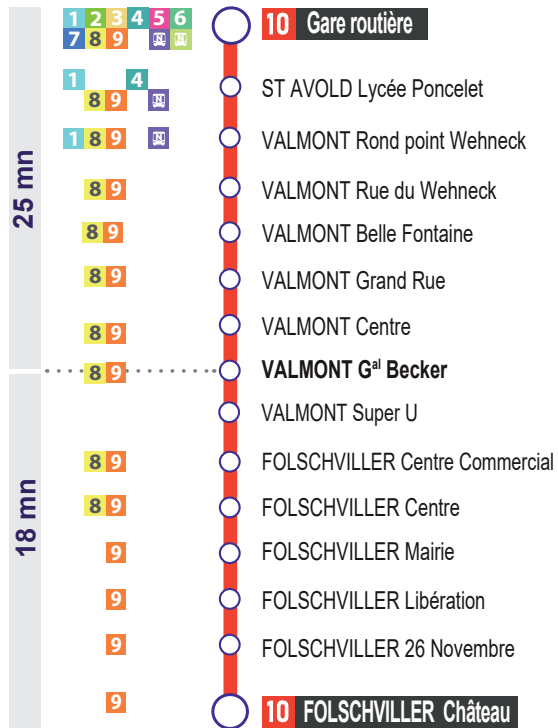

Schéma de ligne

10 Folschviller - Valmont - St-Avold Gare routière

Du lundi au samedi sauf dimanche et jours fériés

FOLSCHVILLER Château	08:10	10:00	14:30	16:20
FOLSCHVILLER 26 Novembre	08:12	10:02	14:32	16:22
FOLSCHVILLER Libération	08:14	10:04	14:34	16:24
FOLSCHVILLER Mairie	08:16	10:06	14:36	16:26
FOLSCHVILLER Centre	08:18	10:08	14:38	16:28
FOLSCHVILLER Centre Commercial	08:20	10:10	14:40	16:30
VALMONT Super U	08:22	10:12	14:42	16:32
VALMONT Rue Général Becker	08:27	10:17	14:47	16:37
VALMONT Centre	08:29	10:19	14:49	16:39
VALMONT Grand rue	08:31	10:21	14:51	16:41
VALMONT Belle Fontaine	08:32	10:22	14:52	16:42
VALMONT Rue du Wenheck	08:33	10:23	14:53	16:43
VALMONT Rond point Wenheck	08:35	10:25	14:55	16:45
ST AVOLD Parc Municipal	08:37	10:27	14:57	16:47
ST AVOLD Gare Routière - Quai 5	08:40	10:30	15:00	16:50

TRANS AVOLD.
LA SYNERGIE DES MOBILITÉS

FICHE HORAIRES
À compter du 06 janvier 2025

10

ST-AVOLD GARE ROUTIÈRE
VALMONT
FOLSCHVILLER

Schéma de ligne

Correspondances

10 St-Avold Gare routière - Valmont - Folschviller

Du lundi au samedi sauf dimanche et jours fériés

ST-AVOLD Gare routière - Quai 5	08:40	10:45	15:20	17:35
ST-AVOLD Lycée Poncelet	08:45	10:50	15:25	17:40
VALMONT Rond point Wenheck	08:47	10:52	15:27	17:42
VALMONT Rue du Wenheck	08:49	10:54	15:29	17:44
VALMONT Belle Fontaine	08:50	10:55	15:30	17:45
VALMONT Grand Rue	08:51	10:56	15:31	17:46
VALMONT Centre	08:53	10:58	15:33	17:48
VALMONT Rue Général Becker	08:55	11:00	15:35	17:50
VALMONT Super U	08:57	11:02	15:37	17:52
FOLSCHVILLER Centre Commercial	09:02	11:07	15:42	17:57
FOLSCHVILLER Centre	09:04	11:09	15:44	17:59
FOLSCHVILLER Mairie	09:06	11:11	15:46	18:01
FOLSCHVILLER Libération	09:08	11:13	15:48	18:03
FOLSCHVILLER 26 Novembre	09:10	11:15	15:50	18:05
FOLSCHVILLER Château	09:13	11:18	15:53	18:08