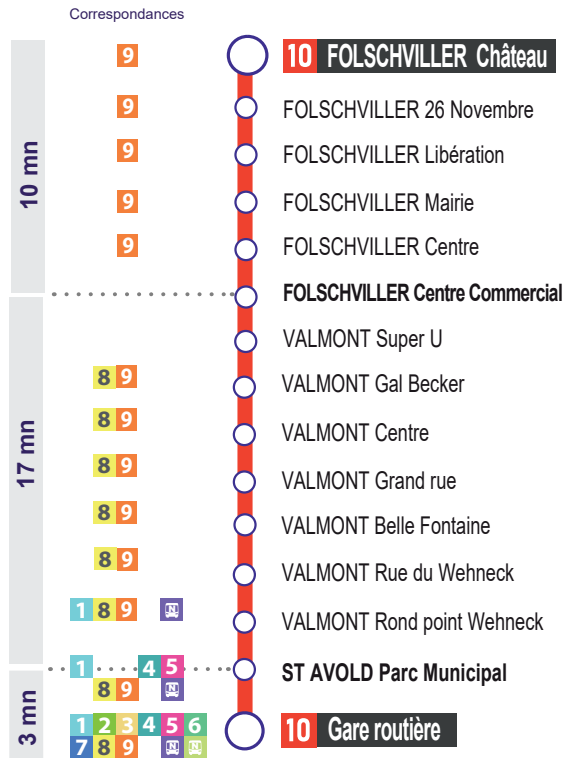

Schéma de ligne

10 Folschviller - Valmont - St-Avold Gare routière

Du lundi au samedi sauf dimanche et jours fériés

FOLSCHVILLER Château	08:10	10:00	14:30	16:20
FOLSCHVILLER 26 Novembre	08:12	10:02	14:32	16:22
FOLSCHVILLER Libération	08:14	10:04	14:34	16:24
FOLSCHVILLER Mairie	08:16	10:06	14:36	16:26
FOLSCHVILLER Centre	08:18	10:08	14:38	16:28
FOLSCHVILLER Centre Commercial	08:20	10:10	14:40	16:30
VALMONT Super U	08:22	10:12	14:42	16:32
VALMONT Rue Général Becker	08:27	10:17	14:47	16:37
VALMONT Centre	08:29	10:19	14:49	16:39
VALMONT Grand rue	08:31	10:21	14:51	16:41
VALMONT Belle Fontaine	08:32	10:22	14:52	16:42
VALMONT Rue du Wenheck	08:33	10:23	14:53	16:43
VALMONT Rond point Wenheck	08:35	10:25	14:55	16:45
ST AVOLD Parc Municipal	08:37	10:27	14:57	16:47
ST AVOLD Gare Routière - Quai 5	08:40	10:30	15:00	16:50

TRANS AVOLD.
LA SYNERGIE DES MOBILITÉS

FICHE HORAIRES
À compter du 06 janvier 2025

10

ST-AVOLD GARE ROUTIÈRE
VALMONT
FOLSCHVILLER

Schéma de ligne

Correspondances

10 St-Avold Gare routière - Valmont - Folschviller

Du lundi au samedi sauf dimanche et jours fériés

ST-AVOLD Gare routière - Quai 5	08:40	10:45	15:20	17:35
ST-AVOLD Lycée Poncelet	08:45	10:50	15:25	17:40
VALMONT Rond point Wenheck	08:47	10:52	15:27	17:42
VALMONT Rue du Wenheck	08:49	10:54	15:29	17:44
VALMONT Belle Fontaine	08:50	10:55	15:30	17:45
VALMONT Grand Rue	08:51	10:56	15:31	17:46
VALMONT Centre	08:53	10:58	15:33	17:48
VALMONT Rue Général Becker	08:55	11:00	15:35	17:50
VALMONT Super U	08:57	11:02	15:37	17:52
FOLSCHVILLER Centre Commercial	09:02	11:07	15:42	17:57
FOLSCHVILLER Centre	09:04	11:09	15:44	17:59
FOLSCHVILLER Mairie	09:06	11:11	15:46	18:01
FOLSCHVILLER Libération	09:08	11:13	15:48	18:03
FOLSCHVILLER 26 Novembre	09:10	11:15	15:50	18:05
FOLSCHVILLER Château	09:13	11:18	15:53	18:08