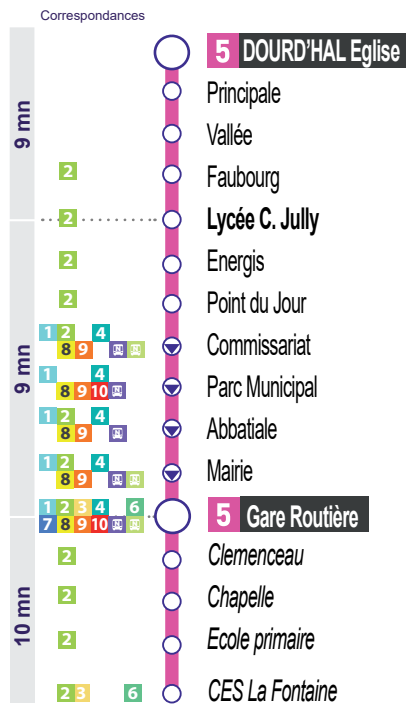

Schéma de ligne

5 Gare Routière - Dourd'Hal

Du lundi au vendredi en période scolaire sauf samedi, dimanche et jours fériés

	Me	LMJV	LMJV	LMJV	LMCJV
CES La Fontaine	12:05	12:05	15:35	16:35	
Dudweiler	12:06	12:06	15:36	16:36	
Chapelle	12:07	12:08	15:38	16:38	
Clemenceau	12:08	12:09	15:39	16:39	
Gare routière Quai 4	12:15	12:15	15:40	16:40	17:15
ATAC Lorraine	12:16	12:16	15:41	16:41	17:16
Point du Jour	12:17	12:17	15:42	16:42	17:17
Energis	12:18	12:18	15:43	16:43	17:18
Lycée C. Jully	12:19	12:19	15:44	16:44	17:19
Faubourg	12:20	12:20	15:45	16:45	17:20
Vallée	12:24		15:49	16:49	17:24
Principale	12:25		15:50	16:50	17:25
DOURD'HAL Eglise	12:26		15:51	16:51	17:26

**TRANS
AVOLD.**
LA SYNERGIE DES MOBILITÉS

**FICHE
HORAIRES**
À compter du 2 septembre 2024

5

**GARE ROUTIÈRE
DOURD'HAL**

Schéma de ligne

5 Dourd'Hal - Gare routière

Du lundi au vendredi en période solaire sauf samedi, dimanche et jours fériés

	LMCJV	LMJV	LMJV	LMJV	Me
DOURD'HAL Eglise	07:20		15:52	16:52	
Principale	07:21		15:52	16:52	
Vallée	07:22		15:54	16:54	
Faubourg	07:28		16:01	17:01	
Lycée C. Jully	07:29	13:10	16:02	17:02	17:02
Energis	07:30	13:11	16:03	17:03	17:03
Point du Jour	07:32	13:12	16:04	17:04	17:04
Commissariat	07:34	13:13	16:05	17:05	17:05
Parc Municipal					
Abbatiale					
Mairie	07:35	13:14	16:06	17:06	17:06
Gare Routière	07:45	13:15	16:07	17:07	17:07
Clemenceau	07:47	13:16			
Chapelle	07:49	13:18			
Ecole primaire	07:53	13:19			
CES La Fontaine	07:55	13:20			