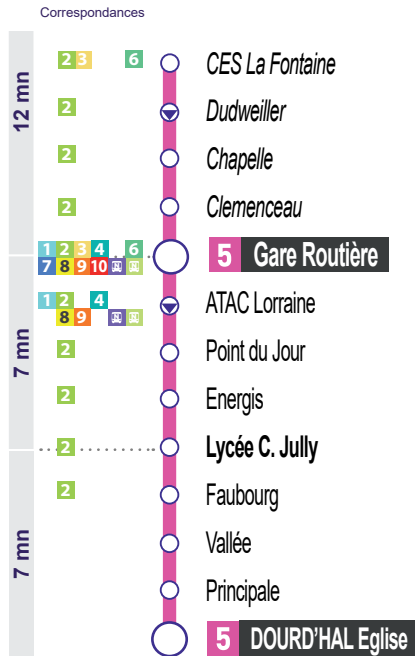

Schéma de ligne

5 Gare Routière - Dourd'Hal

Du lundi au vendredi en période scolaire sauf samedi, dimanche et jours fériés

	Me	LMJV	LMJV	LMJV	LMCJV
CES La Fontaine	12:05	12:05	15:35	16:35	
Dudweiler	12:06	12:06	15:36	16:36	
Chapelle	12:07	12:08	15:38	16:38	
Clemenceau	12:08	12:09	15:39	16:39	
Gare routière Quai 4	12:15	12:15	15:40	16:40	17:15
ATAC Lorraine	12:16	12:16	15:41	16:41	17:16
Point du Jour	12:17	12:17	15:42	16:42	17:17
Energis	12:18	12:18	15:43	16:43	17:18
Lycée C. Jully	12:19	12:19	15:44	16:44	17:19
Faubourg	12:20	12:20	15:45	16:45	17:20
Vallée	12:24		15:49	16:49	17:24
Principale	12:25		15:50	16:50	17:25
DOURD'HAL Eglise	12:26		15:51	16:51	17:26

**TRANS
AVOLD.**
LA SYNERGIE DES MOBILITÉS

**FICHE
HORAIRES**
À compter du 2 septembre 2024

5

**GARE ROUTIÈRE
DOURD'HAL**

Schéma de ligne

5 Dourd'Hal - Gare routière

Du lundi au vendredi en période solaire sauf samedi, dimanche et jours fériés

	LMCJV	LMJV	LMJV	LMJV	Me
DOURD'HAL Eglise	07:20		15:52	16:52	
Principale	07:21		15:52	16:52	
Vallée	07:22		15:54	16:54	
Faubourg	07:28		16:01	17:01	
Lycée C. Jully	07:29	13:10	16:02	17:02	17:02
Energis	07:30	13:11	16:03	17:03	17:03
Point du Jour	07:32	13:12	16:04	17:04	17:04
Commissariat	07:34	13:13	16:05	17:05	17:05
Parc Municipal					
Abbatiale					
Mairie	07:35	13:14	16:06	17:06	17:06
Gare Routière	07:45	13:15	16:07	17:07	17:07
Clemenceau	07:47	13:16			
Chapelle	07:49	13:18			
Ecole primaire	07:53	13:19			
CES La Fontaine	07:55	13:20			