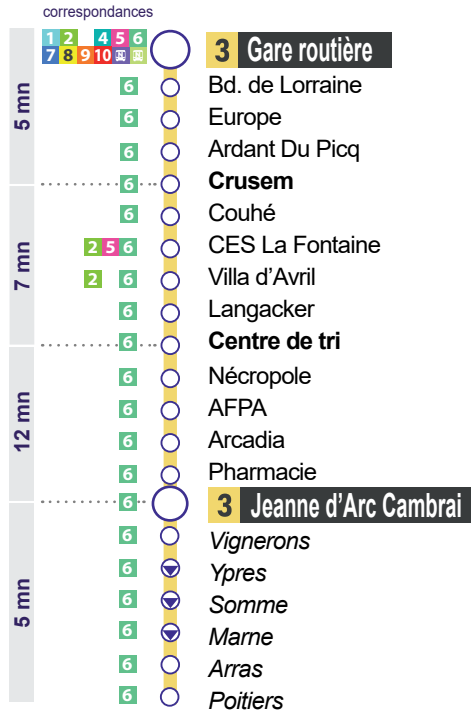

Circule uniquement en période scolaire

TRANS
AVOLD.
LA SYNERGIE DES MOBILITÉS

FICHE
HORAIRES
À compter du 02 septembre 2024

3

JEANNE D'ARC CAMBRAI
GARE ROUTIÈRE

Schéma de ligne

3 Gare Routière - Jeanne d'Arc Cambrai

Du lundi au samedi sauf dimanche et jours fériés

Circule uniquement en période scolaire

				Mer.	LMJV	LMJV					
Gare routière Quai 3	07:45	08:10	10:30		12:15		16:15		17:15	18:10	19:10
Bd. de Lorraine	07:46	08:12	10:31		12:16		16:16		17:16	18:12	19:11
Europe	07:48	08:13	10:32		12:17		16:17		17:17	18:13	19:12
Ardant Du Picq	07:49	08:14	10:33		12:18		16:18		17:18	18:14	19:13
Crusem	07:50	08:15	10:34		12:19		16:19		17:19	18:15	19:15
Couhé			10:35		12:20		16:20		17:20		
CES La Fontaine			10:37	12:05	12:22	15:35	16:22	16:35	17:22		
Villa d'Avril			10:38	12:06	12:23	15:35	16:23	16:35	17:23		
Langacker	07:51	08:16	10:40	12:07	12:25	15:37	16:25	16:37	17:25	18:16	19:16
Centre de tri	07:53	08:17	10:41	12:08	12:26	15:38	16:26	16:38	17:26	18:17	19:17
Nécropole	07:54	08:18	10:42	12:09	12:27	15:39	16:27	16:39	17:27	18:18	19:18
AFPA	07:55	08:19	10:43	12:10	12:28	15:40	16:28	16:40	17:28	18:19	
Arcadia		08:22	10:46	12:18	12:31	15:48	16:31	16:48	17:31	18:22	
Pharmacie		08:23	10:47	12:19	12:32	15:49	16:32	16:49	17:32	18:23	
Jeanne d'Arc Cambrai	08:25	10:49	12:20	12:34	15:50	16:34	16:50	17:34	18:25		
Vignerons		10:50	12:21	12:35	15:51		16:51				
Ypres		10:51	12:22	12:36	15:52		16:52				
Somme		10:52	12:23	12:37	15:53		16:53				
Marne		10:52	12:23	12:37	15:53		16:53				
Arras		10:53	12:24	12:38	15:54		16:54				
Poitiers		10:54	12:25	12:39	15:55		16:55				