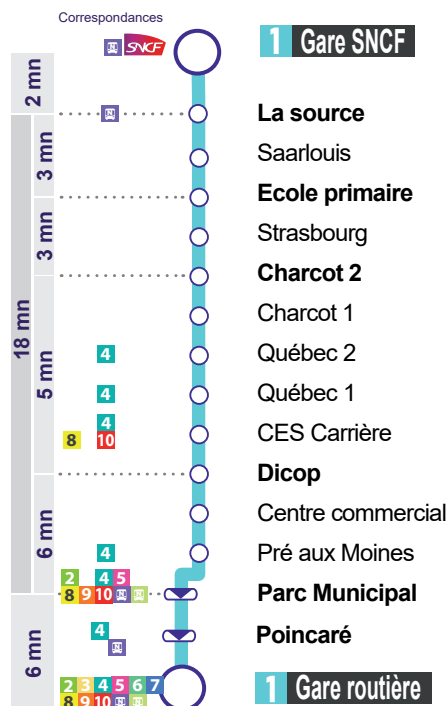

Schéma de ligne

1

SAINT-AVOLD Gare SNCF - SAINT-AVOLD Gare routière

Du lundi au samedi sauf dimanche et jours fériés

Circule uniquement en période scolaire

		LMCJV										Mer.	LMJV															
Gare SNCF	07:05	07:15	07:35	08:05	08:35	09:05	09:35	10:05	11:05	11:35		12:05	12:35	13:05	13:35	14:05	14:35	15:35	16:05	16:35		17:05	17:35	18:05	18:35	19:05	19:35	20:05
La source	07:07	07:17	07:37	08:07	08:37	09:07	09:37	10:07	11:07	11:37		12:07	12:37	13:07	13:37	14:07	14:37	15:37	16:07	16:37		17:07	17:37	18:07	18:37	19:07	19:37	20:07
Saarlouis	07:09	07:19	07:39	08:09	08:39	09:09	09:39	10:09	11:09	11:39		12:09	12:39	13:09	13:39	14:09	14:39	15:39	16:09	16:39		17:09	17:39	18:09	18:39	19:09	19:39	20:09
Ecole primaire	07:10	07:20	07:40	08:10	08:40	09:10	09:40	10:10	11:10	11:40		12:10	12:40	13:10	13:40	14:10	14:40	15:40	16:10	16:40		17:10	17:40	18:10	18:40	19:10	19:40	20:10
Strasbourg	07:11	07:21	07:41	08:11	08:41	09:11	09:41	10:11	11:11	11:41		12:11	12:41	13:11	13:41	14:11	14:41	15:41	16:11	16:41		17:11	17:41	18:11	18:41	19:11	19:41	20:11
Charcot 2	07:13	07:25	07:43	08:13	08:43	09:13	09:43	10:13	11:13	11:43		12:13	12:43	13:13	13:43	14:13	14:43	15:43	16:13	16:43		17:13	17:43	18:13	18:43	19:13	19:43	20:13
Charcot 1	07:14	07:26	07:44	08:14	08:44	09:14	09:44	10:14	11:14	11:44		12:14	12:44	13:14	13:44	14:14	14:44	15:44	16:14	16:44		17:14	17:44	18:14	18:44	19:14	19:44	20:14
Québec 2	07:15	07:27	07:45	08:15	08:45	09:15	09:45	10:15	11:15	11:45		12:15	12:45	13:15	13:45	14:15	14:45	15:45	16:15	16:45		17:15	17:45	18:15	18:45	19:15	19:45	20:15
Québec 1	07:16	07:28	07:46	08:16	08:46	09:16	09:46	10:16	11:16	11:46		12:16	12:46	13:16	13:46	14:16	14:46	15:46	16:16	16:46		17:16	17:46	18:16	18:46	19:16	19:46	20:16
CES Carrière	07:17	07:29	07:47	08:17	08:47	09:17	09:47	10:17	11:17	11:47	12:05	12:17	12:47	13:17	13:47	14:17	14:47	15:47	16:17	16:47	17:04	17:17	17:47	18:17	18:47	19:17	19:47	20:17
Dicop	07:18	07:30	07:48	08:18	08:48	09:18	09:48	10:18	11:18	11:48		12:18	12:48	13:18	13:48	14:18	14:48	15:48	16:18	16:48		17:18	17:48	18:18	18:48	19:18	19:48	20:18
Centre commercial	07:19	07:31	07:49	08:19	08:49	09:19	09:49	10:19	11:19	11:49		12:19	12:49	13:19	13:49	14:19	14:49	15:49	16:19	16:49		17:19	17:49	18:19	18:49	19:19	19:49	20:19
Pré aux Moines	07:21	07:32	07:51	08:21	08:51	09:21	09:51	10:21	11:21	11:51	12:07	12:21	12:51	13:21	13:51	14:21	14:51	15:51	16:21	16:51	17:06	17:21	17:51	18:21	18:51	19:21	19:51	20:21
Parc Municipal	07:24	07:36	07:54	08:24	08:54	09:24	09:54	10:24	11:24	11:54	12:10	12:24	12:54	13:24	13:54	14:24	14:54	15:54	16:24	16:54	17:09	17:24	17:54	18:24	18:54	19:24	19:54	20:24
Poincaré	07:27	07:38	07:57	08:27	08:57	09:27	09:57	10:27	11:27	11:57	12:17	12:27	12:57	13:27	13:57	14:27	14:57	15:57	16:27	16:57	17:07	17:27	17:57	18:27	18:57	19:27	19:57	20:27
Gare routière	07:30	07:40	08:00	08:30	09:00	09:30	10:00	10:30	11:30	12:00	12:14	12:30	13:00	13:30	14:00	14:30	15:00	16:00	16:30	17:00	17:13	17:30	18:00	18:30	19:00	19:30	20:00	20:30