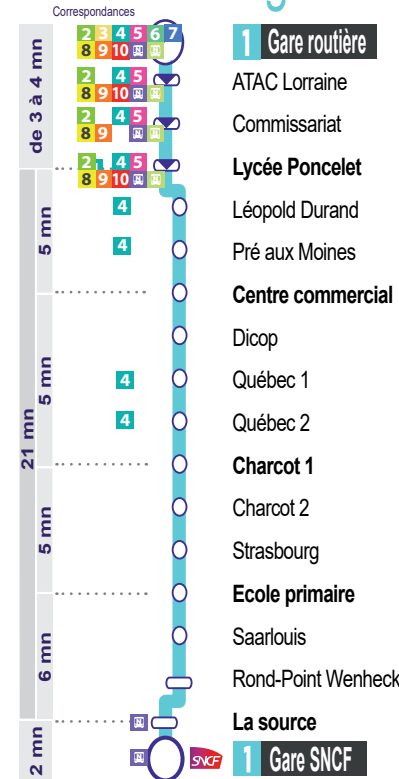

FICHE HORAIRES

À compter du 02 septembre 2024

1

SAINT-AVOLD Gare SNCF
SAINT-AVOLD Gare Routière

Communauté d'Agglomération Saint-Avold Synergie
Source d'initiatives. NATURELLEMENT

Schéma de ligne

1 SAINT-AVOLD Gare routière - SAINT-AVOLD Gare SNCF